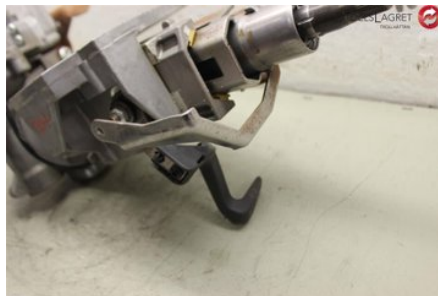

Fordon - Renault Captur

Chassinummer: VF1R8700462736427	Modellår: 2019	Mil: 84	Bränsle: -
Färg: -	Färgkod: -	Inredning: -	Inredningskod: -
Växellåda: -	Växellådsnummer: -	Utväxling: -	Gruppkod: -
Motor: -	Motorkod: -	Tillverkningsdatum: -	Registreringsdatum: -
Anmärkning: -