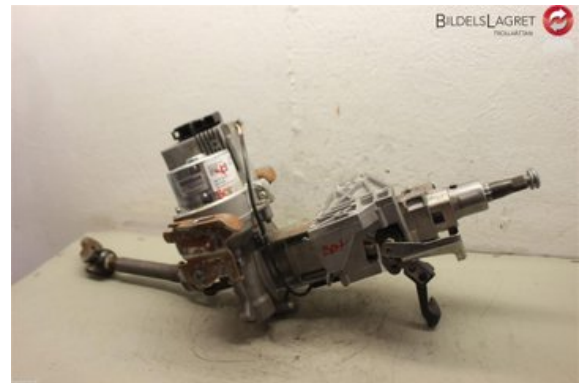

Lagernummer:

W338081

7.675 SEK

Frakt / Leveranstid:

- / 1-3 dagar

Bidelslagret i Trollhättan AB

Grafitvägen 4

46138 Trollhättan

Tel: 0520-472625

Fax: 0520-14710

www.bidelslagret-trollhattan.se

Del - Rattaxelaggregat med inbyggd servo

Lagernummer: W338081	Position:	Kvalitet: A	Passar fr./till årsm. -
Nyckod:	Tillverkare: -	Tillverkarkod: -	Originalnr: 488105110R
Anmärkning: -			

Fordon - Renault Captur

Chassinummer: VF1R8700462736427	Modellår: 2019	Mil: 84	Bränsle: -
Färg: -	Färgkod: -	Inredning: -	Inredningskod: -
Växellåda: -	Växellådsnummer: -	Utväxling: -	Gruppkod: -
Motor: -	Motorkod: -	Tillverkningsdatum: -	Registreringsdatum: -
Anmärkning: -			