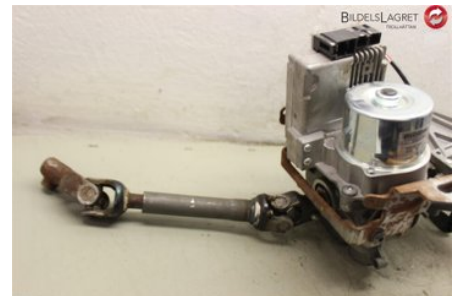

Tel: 0520-472625

Fax: 0520-14710

www.bidelslagret-trollhattan.se

Del - Rattaxelaggregat med inbyggd servo

Lagernummer: W338081	Position:	Kvalitet: A	Passar fr./till årsm. -
Nyckod:	Tillverkare: -	Tillverkarkod: -	Originalnr: 488105110R
Anmärkning: -			

Fordon - Renault Captur

Chassinummer: VF1R8700462736427	Modellår: 2019	Mil: 84	Bränsle: -
Färg: -	Färgkod: -	Inredning: -	Inredningskod: -
Växellåda: -	Växellådsnummer: -	Utväxling: -	Gruppkod: -
Motor: -	Motorkod: -	Tillverkningsdatum: -	Registreringsdatum: -
Anmärkning: -			