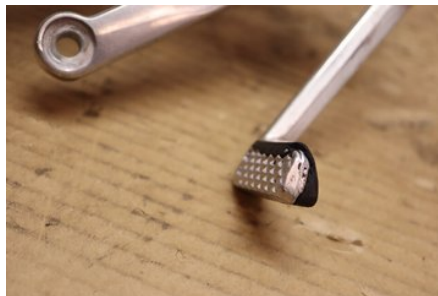

Fordon - Yamaha MC

Chassinummer: JYARN041000025728	Modellår: 2001	Mil: 5.900	Bränsle: Bensin
Färg: BLÅ/VIT	Färgkod: -	Inredning: -	Inredningskod: -
Växellåda: 6V	Växellådsnummer: -	Utväxling: -	Gruppkod: -
Motor: 1000	Motorkod: -	Tillverkningsdatum: -	Registreringsdatum: 2002-03-04
Anmärkning: YZF R1 1000 6V MC BENSIN