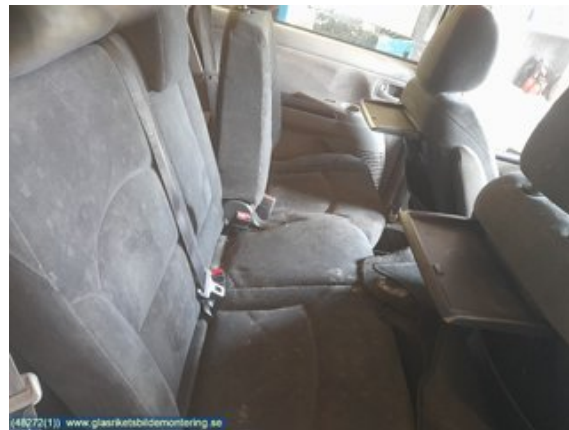

### Del - Stol

Lagernummer: <b>W48272</b>	Position: <b>Bak</b>	Kvalitet: <b>A</b>	Passar fr./till årsm. <b>-</b>
Nykod:	Tillverkare: <b>-</b>	Tillverkarkod: <b>-</b>	Originalnr: <b>-</b>
Anmärkning: <b>-</b>			