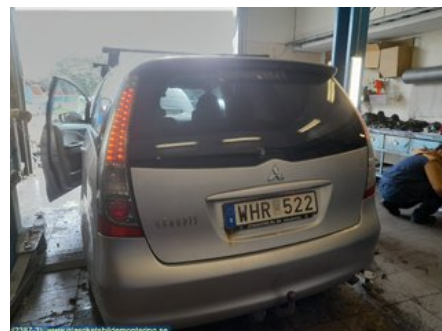

Fordon - Mitsubishi Grandis

Chassinummer: JMBLNNA4W4Z004830	Modellår: 2004	Mil: 38.000	Bränsle: Bensin
Färg: SILVER	Färgkod: A19A	Inredning: -	Inredningskod: 20T
Växellåda: MANUELL	Växellådsnummer: -	Utväxling: KW:121 HK:165	Gruppkod: -
Motor: -	Motorkod: 4G69	Tillverkningsdatum: -	Registreringsdatum: -
Anmärkning: 2.4I-16V MPV MAN4G69