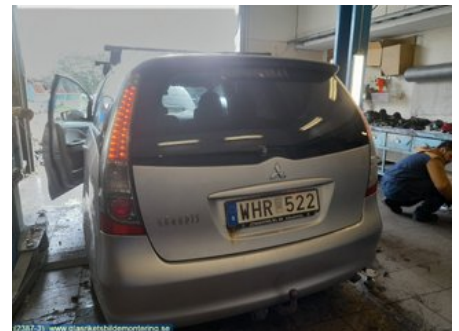

Fordon - Mitsubishi Grandis

Chassinummer: JMBLNNA4W4Z004830	Modellår: 2004	Mil: 38.000	Bränsle: Bensin
Färg: SILVER	Färgkod: A19A	Inredning: -	Inredningskod: 20T
Växellåda: MANUELL	Växellådsnummer: -	Utväxling: KW:121 HK:165	Gruppkod: -
Motor: -	Motorkod: 4G69	Tillverkningsdatum: -	Registreringsdatum: -
Anmärkning: 2.4I-16V MPV MAN4G69