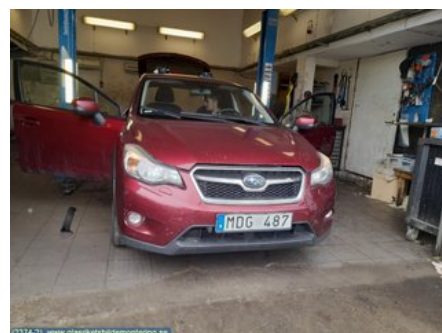

Lagernummer:

W47706

190 SEK

Frakt / Leveranstid:

Från 175 SEK / 1-3 dagar

Glasrikets Bildemontering AB

Järnvägsgatan 51

38233 Nybro

Fordon - Subaru XV

Chassinummer: JF1GP3LC5CG012072	Modellår: 2012	Mil: 21.000	Bränsle: Bensin
Färg: RÖD	Färgkod: 69Z	Inredning: OFF BLACK	Inredningskod: J20
Växellåda: AUTOMAT	Växellådsnummer: -	Utväxling: KW:84 HK:114	Gruppkod: -
Motor: -	Motorkod: FB16	Tillverkningsdatum: -	Registreringsdatum: -
Anmärkning: 1.6 KOMBI-SEDAN FB16AUTO			