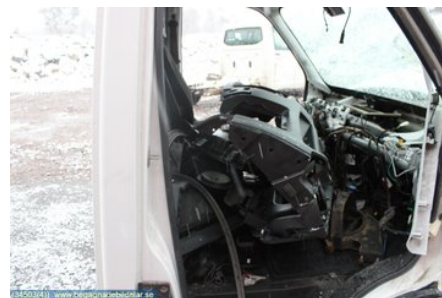

Fordon - Iveco Daily

Chassinummer: ZCFC335A505024930	Modellår: 2015	Mil: 22.420	Bränsle: Motorgas
Färg: VIT	Färgkod: -	Inredning: -	Inredningskod: -
Växellåda: 2840.6 OD	Växellådsnummer: 2840.6 OD	Utväxling: R=1:3,91 Z=12/47	Gruppkod: -
Motor: F1CFA401A	Motorkod: F1CFA401A	Tillverkningsdatum: 201503	Registreringsdatum: 20150731
Anmärkning: MAN, 3450HB, LHD, BOX