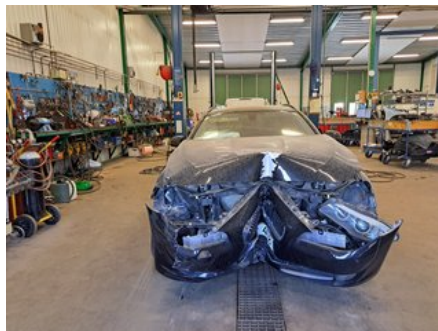

Fordon - BMW 5-Series

Chassinummer: WBAMX11030DY14067	Modellår: 2013	Mil: 11.502	Bränsle: Diesel
Färg: SVART 2	Färgkod: 668	Inredning: M-GRÅ (HALVSKINN)	Inredningskod: FPAT
Växellåda: AUT (8 STEG)	Växellådsnummer: GA8HP45Z-X7R(24007642297)	Utväxling: -	Gruppkod: -
Motor: 2,0D (135KW)	Motorkod: N47-D20C (11002240249)	Tillverkningsdatum: 201302	Registreringsdatum: 20130503
Anmärkning: 5DCBI 520D AUT ABS ECCPDC DRAG XENON