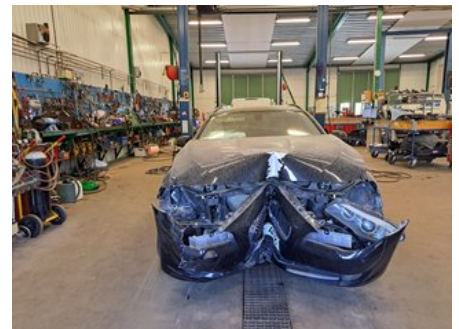

Fordon - BMW 5-Series

Chassinummer: WBAMX11030DY14067	Modellår: 2013	Mil: 11.502	Bränsle: Diesel
Färg: SVART 2	Färgkod: 668	Inredning: M-GRÅ (HALVSKINN)	Inredningskod: FPAT
Växellåda: AUT (8 STEG)	Växellådsnummer: GA8HP45Z-X7R(24007642297)	Utväxling: -	Gruppkod: -
Motor: 2,0D (135KW)	Motorkod: N47-D20C (11002240249)	Tillverkningsdatum: 201302	Registreringsdatum: 20130503
Anmärkning: 5DCBI 520D AUT ABS ECCPDC DRAG XENON