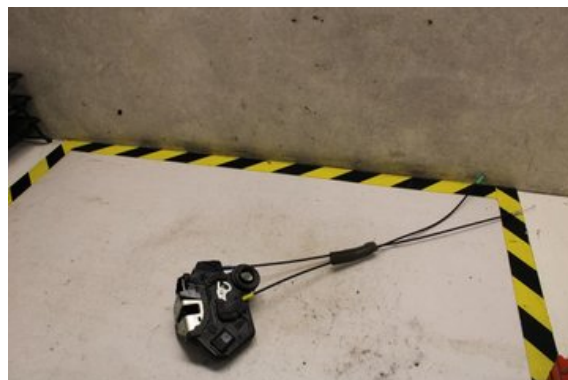

Tel: 044-244117

Fax:

www.svenssonsbildem.se

Del - Låskista Dörrlås

Lagernummer: W63890601	Position:	Kvalitet: A	Passar fr./till årsm. 200404 - 200712
Nykod: 690500F011, 18040	Tillverkare: -	Tillverkarkod: -	Originalnr: 690500F010
Anmärkning: HB höger bak			