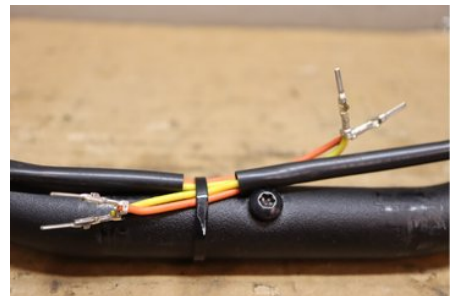

Tel: 023-25530

Fax:

www.falubildemo.se

Del - Styre Kompl MC/Snöskoter

Lagernummer: W250950	Position: -	Kvalitet: A -	Passar fr./till årsm. -
Nyckod: -	Tillverkare: -	Tillverkarkod: -	Originalnr: 506152762
Anmärkning: MED VÄRMARE			

Fordon - Lynx Snöskoter

Chassinummer: YH2LSDHB4HR000142	Modellår: 2017	Mil: 799	Bränsle: -
Färg: SVART/GUL/GRÖN	Färgkod: -	Inredning: -	Inredningskod: -
Växellåda: -	Växellådsnummer: -	Utväxling: -	Gruppkod: -
Motor: 600HOETEC	Motorkod: -	Tillverkningsdatum: -	Registreringsdatum: 2016-10-12
Anmärkning: BOONDOCKER 3700STD 600ETEC 600HOETEC SSK			