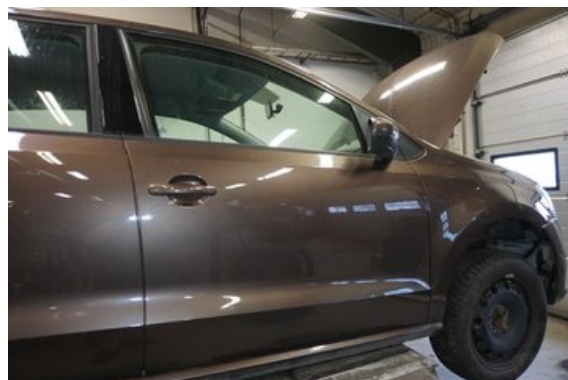

Tel: 044-244117

Fax:

www.svenssonsbildem.se

Del - 4D/5D Dörr

Lagernummer: W63733801	Position: Höger fram	Kvalitet: A	Passar fr./till årsm. 201501 - 201712
Nykod: 6R4831056J, 107747, 31606, 32819	Tillverkare: -	Tillverkarkod: -	Originalnr: 6R4 831 056 J
Anmärkning: -			