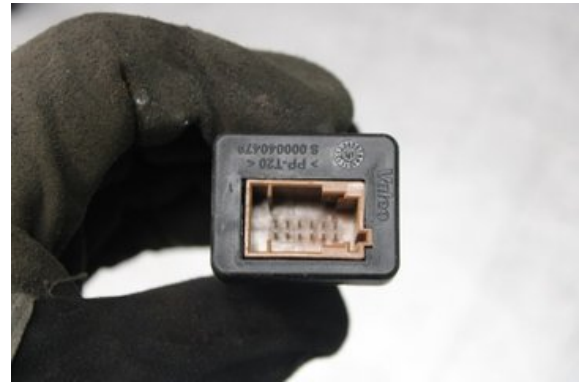

### Del - Start relä

Lagernummer: W711265	Position:	Kvalitet: A	Passar fr./till årsm. -
Nyckod: -	Tillverkare: -	Tillverkarkod: -	Originalnr: -
Anmärkning: Testad OK			