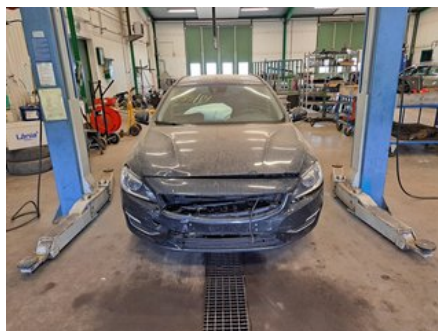

Fordon - Volvo V60

Chassinummer: YV1GWAA50E1163678	Modellår: 2014	Mil: 11.271	Bränsle: -
Färg: SAVILE GREY	Färgkod: 492	Inredning: SVART (SKINN)	Inredningskod: K101
Växellåda: AUT (6 STEG)	Växellådsnummer: TF-80SD (1285033)	Utväxling: -	Gruppkod: -
Motor: 2,4 D6 (158KW)	Motorkod: D82PHEV (6906225)	Tillverkningsdatum: -	Registreringsdatum: 20130927
Anmärkning: 5DCBI 2,4D6 AWD AUT HYBRIABS ESP ECC RTI PDC XENON