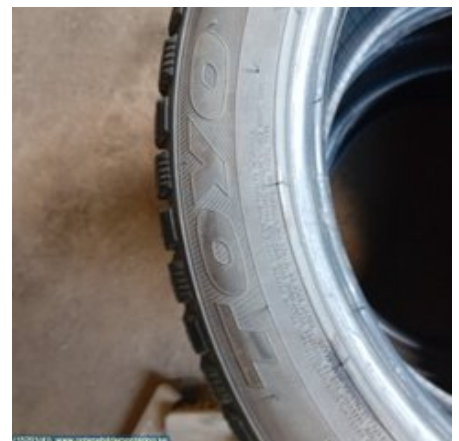

Fordon - Övrigt Vinterdäck Dubbade

Chassinummer: -	Modellår: 2020	Mil: 99	Bränsle: -
Färg: -	Färgkod: -	Inredning: -	Inredningskod: -
Växellåda: -	Växellådsnummer: -	Utväxling: -	Gruppkod: -
Motor: -	Motorkod: -	Tillverkningsdatum: -	Registreringsdatum: -
Anmärkning: -