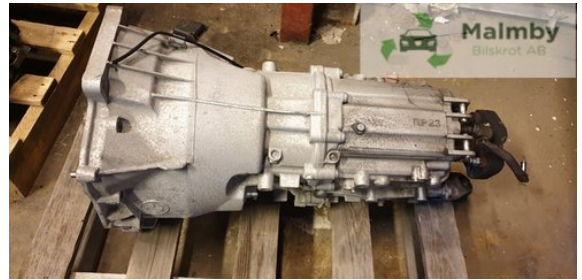

### Del - Väckellåda manuell 6-vxl

Lagernummer: W28681	Position:	Kvalitet: A <i>Utan anmärkning</i>	Passar fr./till årsm. -
Nyckod:	Tillverkare: -	Tillverkarkod: 23007565194	Originalnr: HECK
Anmärkning: Testat OK			