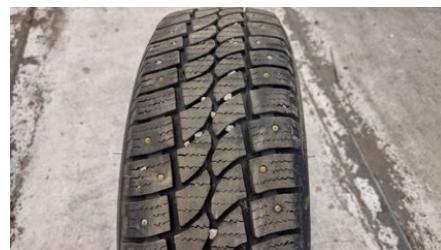

Fordon - Övrigt Vinterdäck Dubbade

Chassinummer:
-

Modellår:
2022

Mil:
-

Bränsle:
-

Färg:
-

Färgkod:
-

Inredning:
-

Inredningskod:
-

Växellåda:
-

Växellådsnummer:
-

Utväxling:
-

Gruppkod:
-

Motor:
-

Motorkod:
-

Tillverkningsdatum:
-

Registreringsdatum:
-

Anmärkning:
-