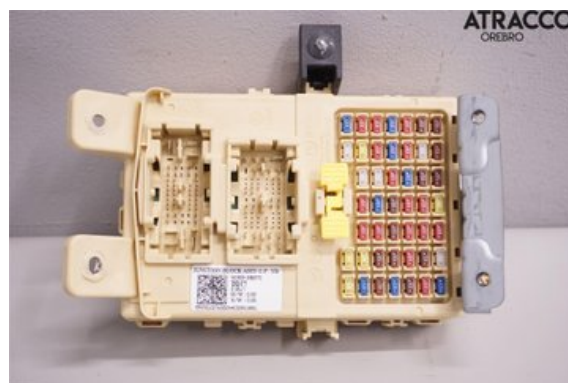

Lagernummer:

W1461111

1.735 SEK

Frakt / Leveranstid:

Från 150 SEK / 1-3 dagar

Örebro Bildemontering AB

Stortorp 560 Norrbyås

70595 Örebro

Tel: 019-6701200

Fax: 019-237009

www.orerobildemo.se

Del - Säkringsdosa / Elcentral

Lagernummer: W1461111	Position: Fram	Kvalitet: A -	Passar fr./till årsm. -
Nyckod:	Tillverkare: -	Tillverkarkod: -	Originalnr: 91955H8570
Anmärkning: Fram			

Fordon - KIA Rio

Chassinummer: KNADC517AM6575571	Modellår: 2021	Mil: 1.791	Bränsle: Bensin
Färg: Grå	Färgkod: PRG (PERENNIAL GREY	Inredning: BLACK	Inredningskod: WK
Växellåda: / MAN	Växellådsnummer: U28VMH006786	Utväxling: -	Gruppkod: -
Motor: 998	Motorkod: G3LE / MP088554	Tillverkningsdatum: 202104	Registreringsdatum: 20210525
Anmärkning: 1,0 T-GDI. KIA RIO G3LE / MP088554 / MAN 5DR KOMBI			