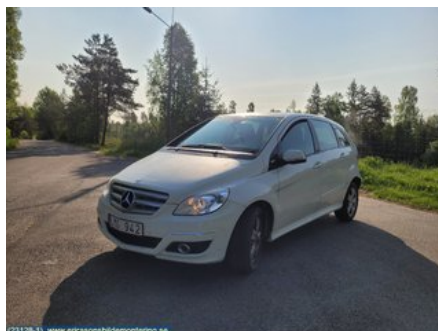

Fordon - Mercedes B-Class

Chassinummer: WDD2452331J472065	Modellår: 2009	Mil: 18.498	Bränsle: Bensin
Färg: VIT	Färgkod: 650 CALCITWEISS	Inredning: -	Inredningskod: 700/701
Växellåda: A 169 370 29 00	Växellådsnummer: 72280100509604	Utväxling: -	Gruppkod: -
Motor: A2660105400	Motorkod: 26696030622293	Tillverkningsdatum: 200903	Registreringsdatum: 20090429
Anmärkning: 5DR CC B170NGT AUTBLUEEFFICIENCY