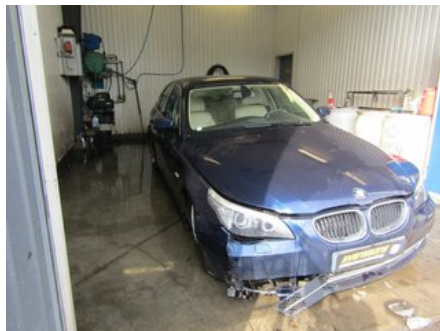

Fordon - BMW 5-Series

Chassinummer: WBANX31040C047576	Modellår: 2008	Mil: 22.845	Bränsle: Diesel
Färg: MBLÅ	Färgkod: A76	Inredning: -	Inredningskod: LCGE
Växellåda: AUTOMAT	Växellådsnummer: -	Utväxling: -	Gruppkod: -
Motor: TESTAD PÅ LYFT, FUNK	Motorkod: N47-D20A	Tillverkningsdatum: 202008	Registreringsdatum: 202011
Anmärkning: -