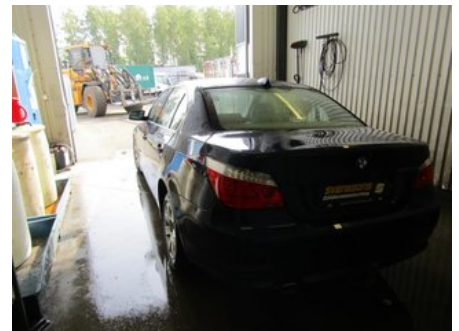

Fordon - BMW 5-Series

Chassinummer: WBANX31040C047576	Modellår: 2008	Mil: 22.845	Bränsle: Diesel
Färg: MBLÅ	Färgkod: A76	Inredning: -	Inredningskod: LCGE
Växellåda: AUTOMAT	Växellådsnummer: -	Utväxling: -	Gruppkod: -
Motor: TESTAD PÅ LYFT, FUNK	Motorkod: N47-D20A	Tillverkningsdatum: 202008	Registreringsdatum: 202011
Anmärkning: -