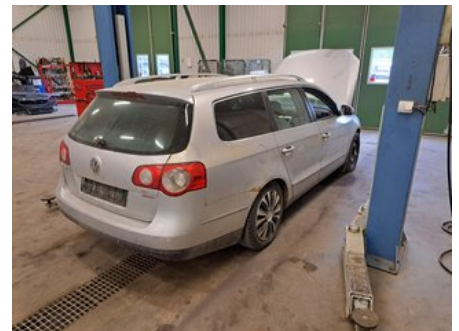

Fordon - VW Passat

Chassinummer: WVWZZZ3CZ6E160088	Modellår: 2006	Mil: 25.188	Bränsle: Bensin
Färg: SILVERMET	Färgkod: LA7W	Inredning: GRÅ	Inredningskod: VD
Växellåda: 6VXL (MQ250)	Växellådsnummer: GXV (02S300046C)	Utväxling: -	Gruppkod: -
Motor: 2,0 FSI 110KW	Motorkod: BVY (06F100035A)	Tillverkningsdatum: 200512	Registreringsdatum: 20060505
Anmärkning: 5DCBI 2,0FSI 6VXL ABS ESPPDC RAILS FÄDDATOR