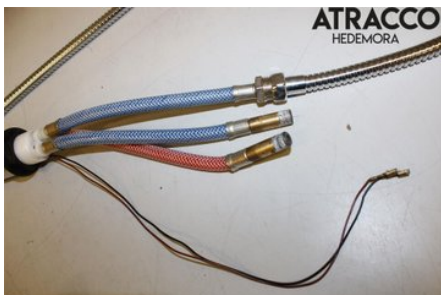

Tel: 0225-595540

Fax:

www.atracco.se

Del - Tillbehör Toalett

Lagernummer: W2593665	Position:	Kvalitet: A	Passar fr./till årsm. -
Nyckod:	Tillverkare: -	Tillverkarkod: -	Originalnr: 1000000
Anmärkning: Duschkran.			

Fordon - Husvagn KABE

Chassinummer: HB-YT78800008T000175	Modellår: 2008	Mil: 0	Bränsle: -
Färg: Vit	Färgkod: -	Inredning: -	Inredningskod: -
Växellåda: -	Växellådsnummer: -	Utväxling: -	Gruppkod: -
Motor: -	Motorkod: -	Tillverkningsdatum:	Registreringsdatum: 20080530
Anmärkning: AMETIST XL KS			