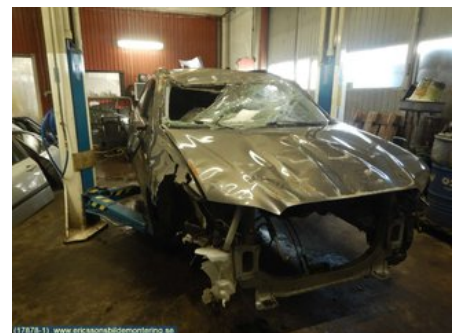

Fordon - Mitsubishi ASX

Chassinummer: JMBXNGA1WBZ032753	Modellår: 2011	Mil: 9.426	Bränsle: -
Färg: BRUN	Färgkod: C06A	Inredning: -	Inredningskod: 53X
Växellåda: 2500A576	Växellådsnummer: F5M43-1-VDZ	Utväxling: -	Gruppkod: -
Motor: 4A92-3-10L	Motorkod: 1000C897	Tillverkningsdatum: 201107	Registreringsdatum: 20111028
Anmärkning: 5DR CBI 1.6 5VXL