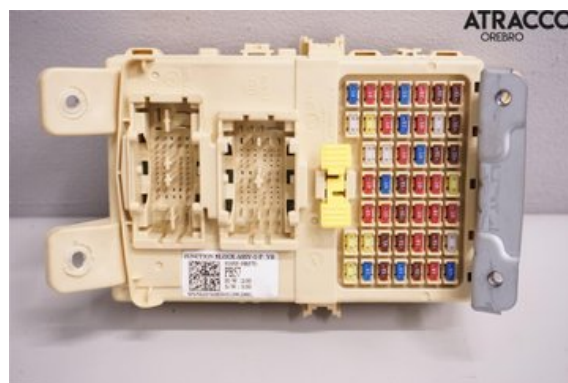

### Del - Säkringsdosa / Elcentral

Lagernummer: W1458268	Position: Fram	Kvalitet: A -	Passar fr./till årsm. -
Nyckod:	Tillverkare: -	Tillverkarkod: -	Originalnr: 91955H8570
Anmärkning: Fram			

### Fordon - KIA Rio

Chassinummer: KNADC517AM6575985	Modellår: 2021	Mil: 5.711	Bränsle: Bensin
Färg: Grå	Färgkod: PRG (PERENNIAL GREY	Inredning: BLACK	Inredningskod: WK
Växellåda: U28V / MAN	Växellådsnummer: MH006576	Utväxling: -	Gruppkod: -
Motor: 998	Motorkod: 31WP / G3LEMP093837	Tillverkningsdatum: 202104	Registreringsdatum: 20210525
Anmärkning: 1,0 T-GDI. KIA RIO 31WP / G3LEMP093837 U28V / MAN			