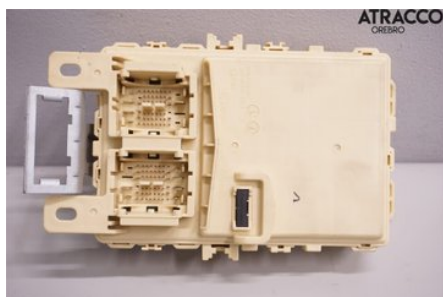

### Del - Säkringsdosa / Elcentral

Lagernummer: W1458268	Position: Fram	Kvalitet: A -	Passar fr./till årsm. -
Nyckod:	Tillverkare: -	Tillverkarkod: -	Originalnr: 91955H8570
Anmärkning: Fram			

### Fordon - KIA Rio

Chassinummer: KNADC517AM6575985	Modellår: 2021	Mil: 5.711	Bränsle: Bensin
Färg: Grå	Färgkod: PRG (PERENNIAL GREY	Inredning: BLACK	Inredningskod: WK
Växellåda: U28V / MAN	Växellådsnummer: MH006576	Utväxling: -	Gruppkod: -
Motor: 998	Motorkod: 31WP / G3LEMP093837	Tillverkningsdatum: 202104	Registreringsdatum: 20210525
Anmärkning: 1,0 T-GDI. KIA RIO 31WP / G3LEMP093837 U28V / MAN			