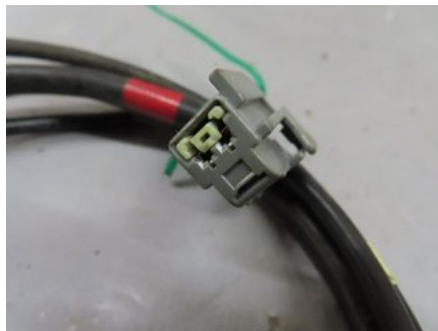

Tel: 0660-70090

Fax:

www.bildelshuset.com

Del - ABS Sensor

Lagernummer: W178031	Position:	Kvalitet: A	Passar fr./till årsm. -
Nyckod: -	Tillverkare: -	Tillverkarkod: -	Originalnr: -
Anmärkning: VÄNSTER BAK VÄNSTER BAK			

Fordon - Volvo V70

Chassinummer: YV1SW714471619045	Modellår: 2006	Mil: 32.046	Bränsle: Diesel
Färg: BLACK STONE SOLID	Färgkod: -	Inredning: GREY TEXTILE SPORT	Inredningskod: -
Växellåda: 6-MAN4WD/M66AWD	Växellådsnummer: -	Utväxling: -	Gruppkod: -
Motor: D5 2.4 D5244T4	Motorkod: -	Tillverkningsdatum: 200605	Registreringsdatum: 2006-07-03
Anmärkning: S + V70 D5 2.4 D5244T4 6-MAN4WD/M66AWD 5DR DIESEL			