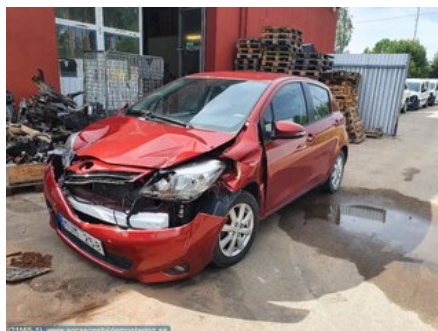

Lagernummer:

W64161

200 SEK

Frakt / Leveranstid:

Från 120 SEK / 1-3 dagar

Ericssons Bildemontering AB

Skårekullsvägen 2

33195 Värnamo

Tel: 0370-28100

Fax: 0370-28360

www.ericssonsbildemontering.se

Del - Övrigt Strömställare

Lagernummer: W64161	Position:	Kvalitet: A	Passar fr./till årsm. -
Nyckod:	Tillverkare: -	Tillverkarkod: 861900D030	Originalnr: -
Anmärkning: USB CONNECTION			

Fordon - Toyota Yaris

Chassinummer: VNKKJ3D3X0A071963	Modellår: 2012	Mil: 5.495	Bränsle: Bensin
Färg: RÖD	Färgkod: 3N8	Inredning: -	Inredningskod: FC10
Växellåda: -	Växellådsnummer: 3040052350	Utväxling: -	Gruppkod: -
Motor: 1NRFE	Motorkod: 1900047200	Tillverkningsdatum: 201203	Registreringsdatum: 20120627
Anmärkning: 5DR CC 1,3 16V AUTDOHC EFI			