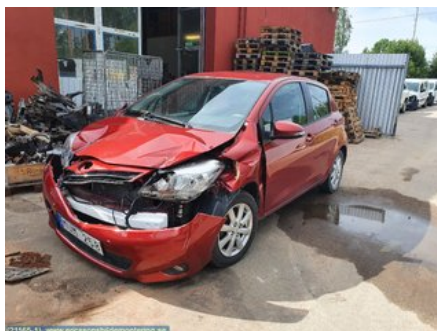

Lagernummer:

W63872

300 SEK

Frakt / Leveranstid:

Från 120 SEK / 1-3 dagar

Ericssons Bildemontering AB

Skårekullsvägen 2

33195 Värnamo

Tel: 0370-28100

Fax: 0370-28360

www.ericssonsbildemontering.se

Del - Elhiss Strömställare

Lagernummer: W63872	Position:	Kvalitet: A	Passar fr./till årsm. -
Nyckod:	Tillverkare: -	Tillverkarkod: 192835	Originalnr: -
Anmärkning: -			

Fordon - Toyota Yaris

Chassinummer: VNKKJ3D3X0A071963	Modellår: 2012	Mil: 5.495	Bränsle: Bensin
Färg: RÖD	Färgkod: 3N8	Inredning: -	Inredningskod: FC10
Växellåda: -	Växellådsnummer: 3040052350	Utväxling: -	Gruppkod: -
Motor: 1NRFE	Motorkod: 1900047200	Tillverkningsdatum: 201203	Registreringsdatum: 20120627
Anmärkning: 5DR CC 1,3 16V AUTDOHC EFI			