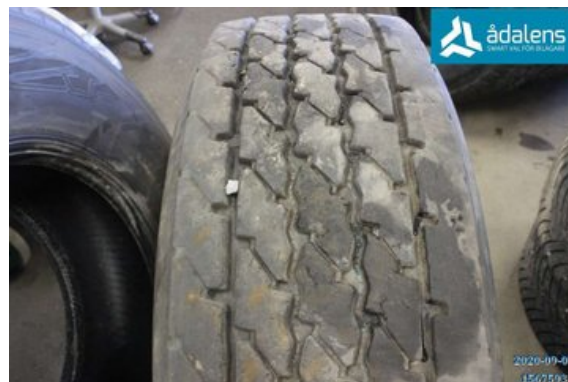

### Del - DIM 315/70R-22,5

Lagernummer: W1567593	Position:	Kvalitet: - 9MM	Passar fr./till årsm. -
Nykod: -	Tillverkare: -	Tillverkarkod: BRIDGESTONE	Originalnr: -
Anmärkning: M729 DÄCK 315/70R22,5			