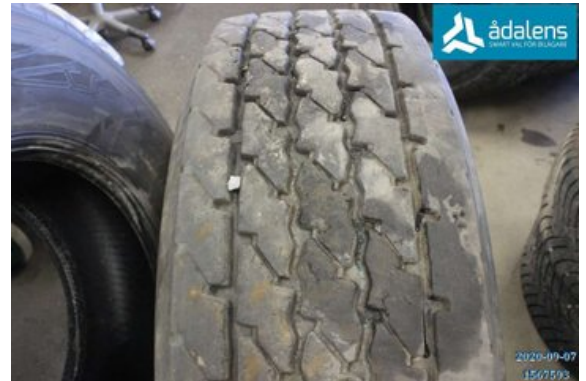

### Del - DIM 315/70R-22,5

Lagernummer: W1567593	Position:	Kvalitet: - 9MM	Passar fr./till årsm. -
Nykod: -	Tillverkare: -	Tillverkarkod: BRIDGESTONE	Originalnr: -
Anmärkning: M729 DÄCK 315/70R22,5			