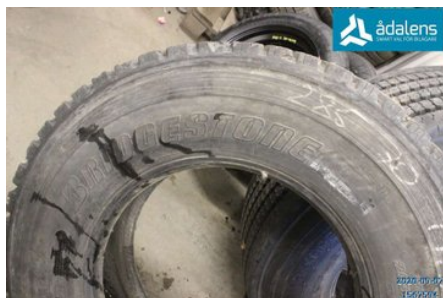

Fordon - Övrigt Entreprenadmaskiner

Chassinummer: -	Modellår: 2007	Mil: -	Bränsle: -
Färg: -	Färgkod: -	Inredning: -	Inredningskod: -
Växellåda: -	Växellådsnummer: -	Utväxling: -	Gruppkod: -
Motor: -	Motorkod: -	Tillverkningsdatum: -	Registreringsdatum: -
Anmärkning: -