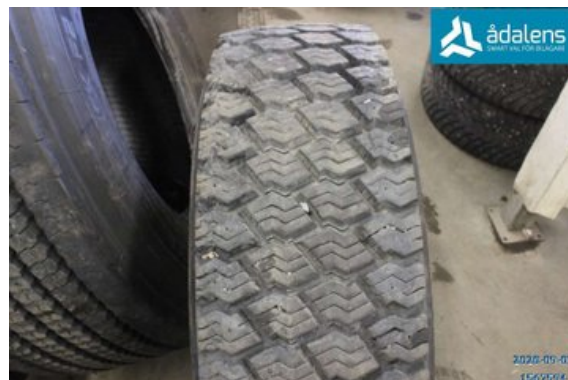

Lagernummer:

W1567594

2.000 SEK

Frakt / Leveranstid:

- / 1-3 dagar

Ådalens Bildmontering AB

Karossvägen 1

87233 Kramfors

Tel: 0612-12420

Fax: 0612-711748

www.adalens.se

Del - DIM 285/70R-19,5

Lagernummer: W1567594	Position:	Kvalitet: - 15MM	Passar fr./till årsm. -
Nyckod: -	Tillverkare: -	Tillverkarkod: BRIDGESTONE	Originalnr: -
Anmärkning: R227 REGGUMERAD DÄCK 284/70R19,5			