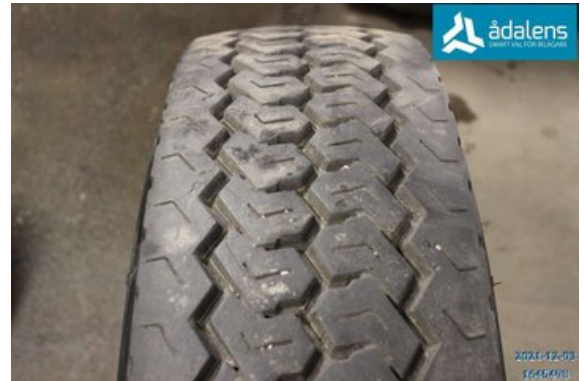

### Del - DIM 275/70R-22,5

Lagernummer: W1645498	Position:	Kvalitet: - 12MM	Passar fr./till årsm. -
Nyckod: -	Tillverkare: -	Tillverkarkod: AEOLUS	Originalnr: -
Anmärkning: AGC28 DÄCK 275/70R22,5			