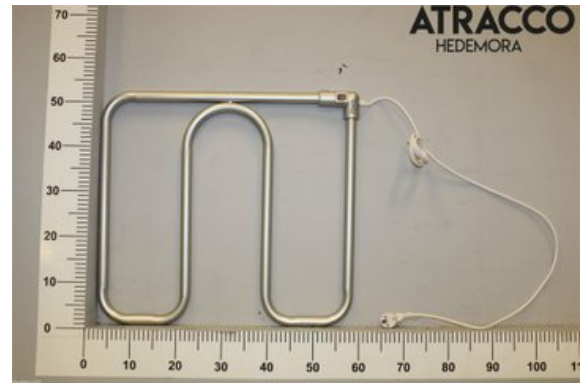

Tel: 0225-595540

Fax:

www.atracco.se

Del - Tillbehör Toalett

Lagernummer: W2585391	Position:	Kvalitet: A	Passar fr./till årsm. -
Nyckod:	Tillverkare: -	Tillverkarkod: -	Originalnr: 1509605
Anmärkning: Hafa Mille 95. Handdukstork.			

Fordon - Husvagn KABE

Chassinummer: HB-YT76600006T000005	Modellår: 2006	Mil: 0	Bränsle: -
Färg: Vit	Färgkod: -	Inredning: -	Inredningskod: -
Växellåda: -	Växellådsnummer: -	Utväxling: -	Gruppkod: -
Motor: -	Motorkod: -	Tillverkningsdatum:	Registreringsdatum: 20051215
Anmärkning: KABE ROYAL 720 ETDL KS			