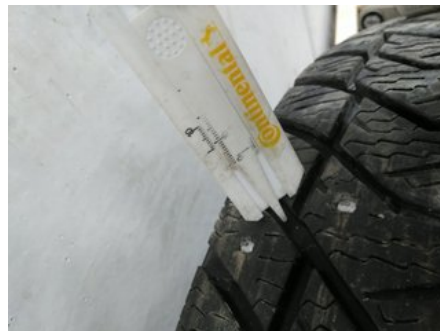

Fordon - Övrigt Vinterdäck Dubbade

Chassinummer:

-

Modellår:

2021

Mil:

-

Bränsle:

-

Färg:

-

Färgkod:

-

Inredning:

-

Inredningskod:

-

Växellåda:

-

Växellådsnummer:

-

Utväxling:

-

Gruppkod:

-

Motor:

-

Motorkod:

-

Tillverkningsdatum:

-

Registreringsdatum:

-

Anmärkning:

-