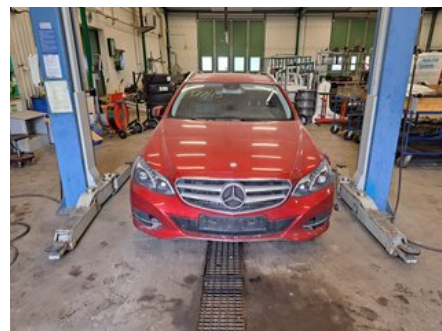

Fordon - Mercedes E-Class 96->>

Chassinummer: WDD2122971B129669	Modellår: 2015	Mil: 10.699	Bränsle: Diesel
Färg: RÖD	Färgkod: 996	Inredning: SVART (KONSTSKINN)	Inredningskod: ARTICO/ANTHRAZIT
Växellåda: AUT (7 STEG) 7G-TRON	Växellådsnummer: 722.965 (A2122700509)	Utväxling: 2,65	Gruppkod: -
Motor: 2,2CDI (150KW)	Motorkod: OM651.924 (A6510101716)	Tillverkningsdatum: 201412	Registreringsdatum: 20150626

Anmärkning:

5DCBI E250BLUETEC AUT 4WDESP GPS DRAGKROK