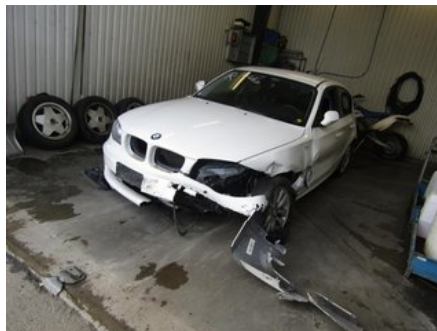

Fordon - BMW 1-Series

Chassinummer: WBAUD71030P444460	Modellår: 2011	Mil: 19.900	Bränsle: Diesel
Färg: VIT	Färgkod: (300)	Inredning: STOFF ELEKTRA/ANTHRAZIT	Inredningskod: (EAAT)
Växellåda: MANUELL	Växellådsnummer: -	Utväxling: -	Gruppkod: -
Motor: TESTAD PÅ LYFT, FUNK	Motorkod: N47-D20C	Tillverkningsdatum: 202010	Registreringsdatum: -
Anmärkning: -