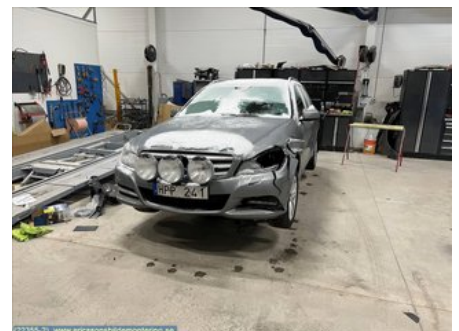

Fordon - Mercedes C-Class

Chassinummer: WDD2042021F668051	Modellår: 2011	Mil: 20.500	Bränsle: Diesel
Färg: SILVER PALLADIUMSILBER - METALLGLACK	Färgkod: 792	Inredning: 720 SVART	Inredningskod: 721 Tyg/Konstläder
Växellåda: 71165305060204	Växellådsnummer: A2122604200	Utväxling: -	Gruppkod: -
Motor: 65191130560967	Motorkod: A6510104648	Tillverkningsdatum: 201103	Registreringsdatum: 20110520
Anmärkning: 5DR CBI 220CDI 6VXLBLUE EFFICIENCY