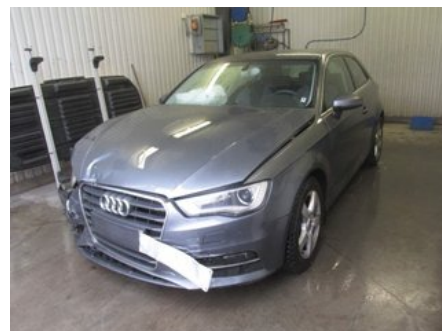

Fordon - Audi A3, S3

Chassinummer: WAUZZZ8V3DA002419	Modellår: 2013	Mil: 8.451	Bränsle: Diesel
Färg: GRÅ	Färgkod: 0C/X7R	Inredning: -	Inredningskod: -
Växellåda: MANUELL	Växellådsnummer: PFL	Utväxling: -	Gruppkod: -
Motor: TESTAD, FUNKAR BRA	Motorkod: CRBC	Tillverkningsdatum: 202012	Registreringsdatum: 201309
Anmärkning: -