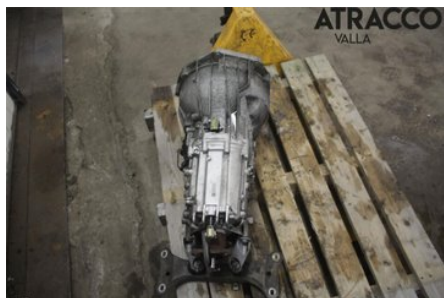

Fordon - BMW 3-Series

Chassinummer: WBAUX31070A706533	Modellår: 2010	Mil: 24.402	Bränsle: Diesel
Färg: Svart	Färgkod: -	Inredning: -	Inredningskod: -
Växellåda: Manuell	Växellådsnummer: -	Utväxling: -	Gruppkod: -
Motor: 1995	Motorkod: N47-D20C	Tillverkningsdatum: 200909	Registreringsdatum: 20090925
Anmärkning: BMW 3-SERIE (E9*) N47-D20C MANUELL 5DR KOMBI DIESE