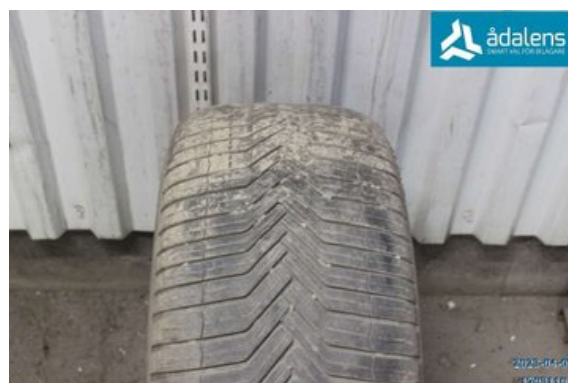

### Del - DIM 235/50-18

Lagernummer: W1703110	Position:	Kvalitet: - 6MM	Passar fr./till årsm. -
Nyckod: -	Tillverkare: -	Tillverkarkod: MICHELIN	Originalnr: -
Anmärkning: CROSSCLIMATE SUV			