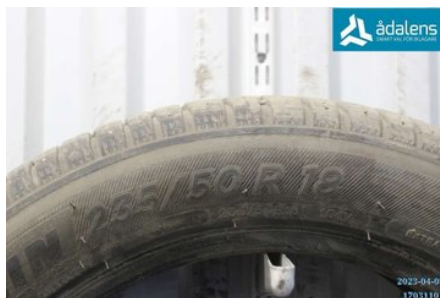

Fordon - Övrigt Somnardäck

Chassinummer: -	Modellår: 2020	Mil: -	Bränsle: -
Färg: -	Färgkod: -	Inredning: -	Inredningskod: -
Växellåda: -	Växellådsnummer: -	Utväxling: -	Gruppkod: -
Motor: -	Motorkod: -	Tillverkningsdatum: -	Registreringsdatum: -
Anmärkning: -