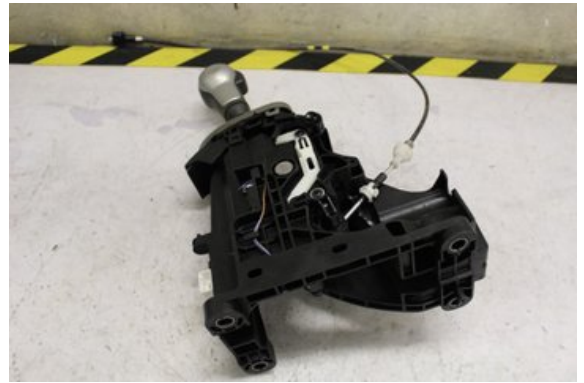

Tel: 044-244117

Fax:

www.svenssonsbildem.se

Del - Växelförare

Lagernummer: W62312601	Position:	Kvalitet: A	Passar fr./till årsm. 201004 - 201412
Nyckod: 34901JD90E, 11138	Tillverkare: -	Tillverkarkod: -	Originalnr: 34901JD90C
Anmärkning: -			