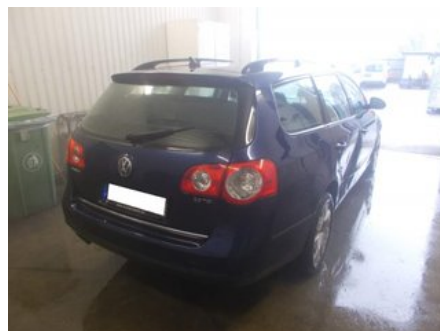

Fordon - VW Passat

Chassinummer: WVWZZZ3CZAE196523	Modellår: 2010	Mil: 23.604	Bränsle: Diesel
Färg: MBLÅ	Färgkod: D5Q	Inredning: -	Inredningskod: AR
Växellåda: AUTOMAT	Växellådsnummer: -	Utväxling: -	Gruppkod: -
Motor: -	Motorkod: CBAB	Tillverkningsdatum: 202010	Registreringsdatum: 201903
Anmärkning: -