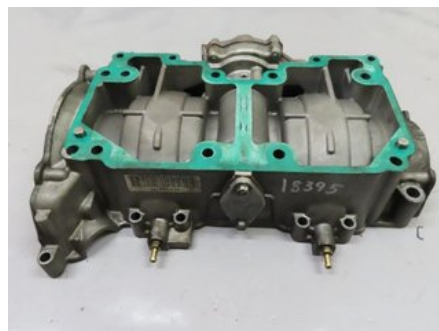

Tel: 0660-70090

Fax:

www.bildelshuset.com

Del - Motorblock

Lagernummer: W177369	Position:	Kvalitet: A	Passar fr./till årsm. -
Nyckod: -	Tillverkare: -	Tillverkarkod: -	Originalnr: 420893084
Anmärkning: NEDRE BLOCKHALVA LYNX BOOND. 3900 DS 800			

Fordon - Lynx Snöskoter

Chassinummer: YH2LSEFB9FR000109	Modellår: 2015	Mil: -	Bränsle: -
Färg: FLERF	Färgkod: -	Inredning: -	Inredningskod: -
Växellåda: -	Växellådsnummer: -	Utväxling: -	Gruppkod: -
Motor: -	Motorkod: -	Tillverkningsdatum: -	Registreringsdatum: 2014-10-22
Anmärkning: LYNX BOOND. 3900 DS 800 SSK			