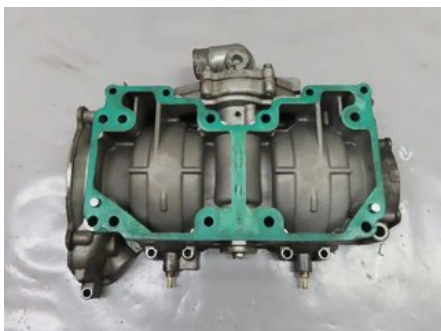

Tel: 0660-70090

Fax:

www.bildelshuset.com

Del - Motorblock

Lagernummer: W177369	Position:	Kvalitet: A	Passar fr./till årsm. -
Nyckod: -	Tillverkare: -	Tillverkarkod: -	Originalnr: 420893084
Anmärkning: NEDRE BLOCKHALVA LYNX BOOND. 3900 DS 800			

Fordon - Lynx Snöskoter

Chassinummer: YH2LSEFB9FR000109	Modellår: 2015	Mil: -	Bränsle: -
Färg: FLERF	Färgkod: -	Inredning: -	Inredningskod: -
Växellåda: -	Växellådsnummer: -	Utväxling: -	Gruppkod: -
Motor: -	Motorkod: -	Tillverkningsdatum: -	Registreringsdatum: 2014-10-22
Anmärkning: LYNX BOOND. 3900 DS 800 SSK			