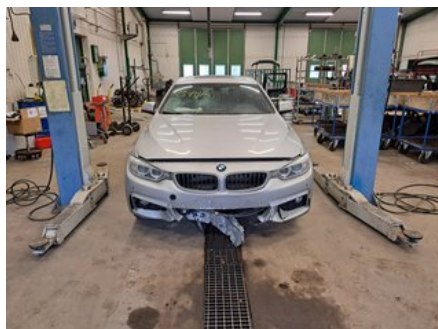

Anmärkning:

4DGRAN COUPE 420D AUT 4WDABS DSC DRAGKROK

Direktlänk: <http://www.bildelsbasen.se/170-W574898.html>