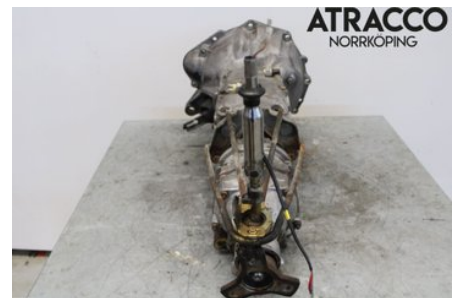

Fordon - Volvo 740

Chassinummer: YV1744842G0074435	Modellår: 1986	Mil: 23.793	Bränsle: Bensin
Färg: Röd	Färgkod: 173	Inredning: BLACK-VELOUR	Inredningskod: 4512
Växellåda: MANUELL	Växellådsnummer: M46	Utväxling: -	Gruppkod: -
Motor: 2316	Motorkod: B230E 4 CYL INSP 2,3	Tillverkningsdatum:	Registreringsdatum: 19860521
Anmärkning: VOLVO 740 84-87 B230E 4 CYL INSP 2,3 MANUELL 4DR S			