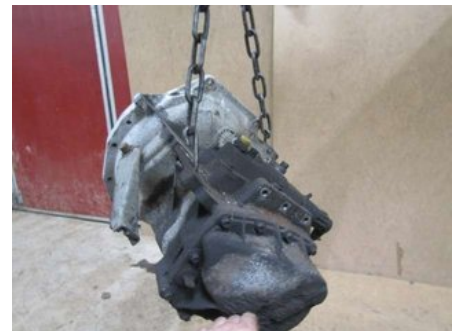

Fordon - Chrysler Voyager

Chassinummer: 1C4GYN2B4YU503490	Modellår: 2000	Mil: 27.156	Bränsle: Bensin
Färg: BLÅ	Färgkod: -	Inredning: -	Inredningskod: -
Växellåda: M	Växellådsnummer: -	Utväxling: -	Gruppkod: -
Motor: B	Motorkod: -	Tillverkningsdatum: -	Registreringsdatum: 2000-03-24
Anmärkning: CHRYSLER VOYAGER B M 5DR BENSIN