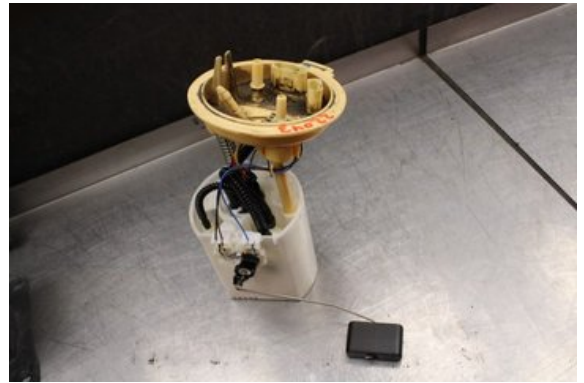

### Del - Bränslepump Elektrisk

Lagernummer: W702640	Position: -	Kvalitet: A -	Passar fr./till årsm. -
Nyckod: -	Tillverkare: -	Tillverkarkod: 28206718	Originalnr: -
Anmärkning: Testad OK			