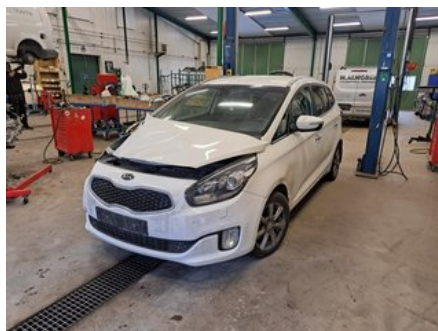

Lagernummer:

W574088

300 SEK

Frakt / Leveranstid:

Från 125 SEK / 1-3 dagar

Svensk Bilåtervinning AB

Industrivägen 8

71531 Odensbacken

Tel: 019-450690

Fax: 019-450692

www.svenskbilatervinning.se

Del - ABS Sensor

Lagernummer: W574088	Position: Höger fram	Kvalitet: A	Passar fr./till årsm. -
Nyckod:	Tillverkare: MANDO	Tillverkarkod: -	Originalnr: 95671A4300
Anmärkning: HÖGER FRAM			

Fordon - KIA Carens

Chassinummer: KNAHU811AE7039875	Modellår: 2014	Mil: 12.990	Bränsle: Bensin
Färg: VIT	Färgkod: 1D	Inredning: SVART	Inredningskod: WK
Växellåda: 6 VXL	Växellådsnummer: U56M (4300026060)	Utväxling: -	Gruppkod: -
Motor: 1,6 GDI (99KW)	Motorkod: G4FD (116U12BH00)	Tillverkningsdatum: 201308	Registreringsdatum: 20140521
Anmärkning: 5DMPV 1,6GDI 6VXL ABS ESCECC PDC DRAG RAILS			