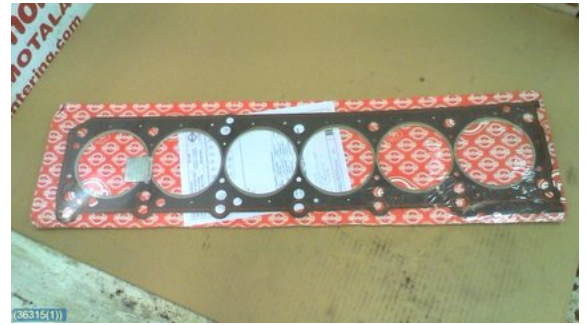

Lagernummer:

W36315

300 SEK

Frakt / Leveranstid:

- / 1-3 dagar

H&K Bildmontering AB

Nykyrka Industriområde

59197 Motala

Tel: 0141-219822

Fax:

www.hk-bildmontering.com

Del - Packning Topplöck

Lagernummer: W36315	Position:	Kvalitet: A	Passar fr./till årsm. -
Nyckod:	Tillverkare: -	Tillverkarkod: -	Originalnr: 811568
Anmärkning: NY DEL			

Fordon - Mercedes E-Class (W124) 86-95

Chassinummer: -	Modellår: 1993	Mil: -	Bränsle: -
Färg: -	Färgkod: -	Inredning: -	Inredningskod: -
Växellåda: -	Växellådsnummer: -	Utväxling: -	Gruppkod: -
Motor: -	Motorkod: -	Tillverkningsdatum: -	Registreringsdatum: -
Anmärkning: 300E			