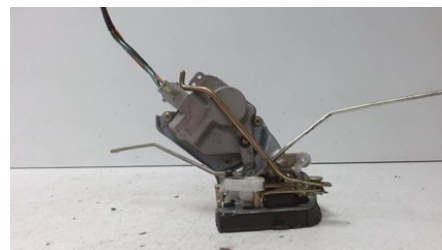

Tel: 011-167494

Fax:

www.allbilskroten.se

Del - Låskista Dörrlås

Lagernummer: W142229	Position:	Kvalitet: A	Passar fr./till årsm. -
Nyckod:	Tillverkare: DENSO	Tillverkarkod: -	Originalnr: 82202-81A10
Anmärkning: VF. VÄNSTER FRAM			

Fordon - Suzuki Jimny

Chassinummer: JSAFJB33V00108694	Modellår: 1999	Mil: 13.008	Bränsle: Bensin
Färg: MGRÖN	Färgkod: Z2T	Inredning: -	Inredningskod: -
Växellåda: Manuell	Växellådsnummer: 24700-81A20	Utväxling: -	Gruppkod: -
Motor: 1.3 16V 59kW	Motorkod: G13BB627926	Tillverkningsdatum: -	Registreringsdatum: 19990319
Anmärkning: SUZUKI JIMNY 1.3 JLX 4X4			