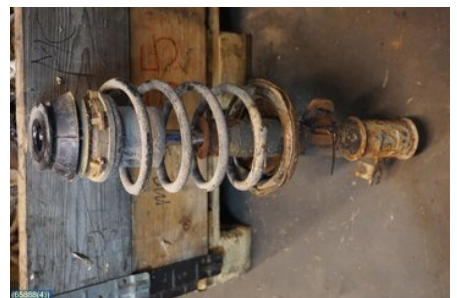

Fordon - Chevrolet Nubira

Chassinummer: KL1NF356J8K743729	Modellår: 2008	Mil: 29.408	Bränsle: Bensin
Färg: GRÖN	Färgkod: -	Inredning: TYG	Inredningskod: -
Växellåda: 5VXL	Växellådsnummer: -	Utväxling: -	Gruppkod: -
Motor: 1.6	Motorkod: F16D3	Tillverkningsdatum: -	Registreringsdatum: -
Anmärkning: CHEVROLET NUBIRA 1.6