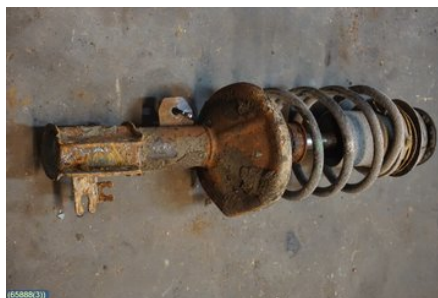

Tel: 0141-219822

Fax:

www.hk-bildmontering.com

Del - Fjäderben fram

Lagernummer: W65888	Position: Höger	Kvalitet: A	Passar fr./till årsm. -
Nykod:	Tillverkare: -	Tillverkarkod: -	Originalnr: 96561722
Anmärkning: -			

Fordon - Chevrolet Nubira

Chassinummer: KL1NF356J8K743729	Modellår: 2008	Mil: 29.408	Bränsle: Bensin
Färg: GRÖN	Färgkod: -	Inredning: TYG	Inredningskod: -
Växellåda: 5VXL	Växellådsnummer: -	Utväxling: -	Gruppkod: -
Motor: 1.6	Motorkod: F16D3	Tillverkningsdatum: -	Registreringsdatum: -
Anmärkning: CHEVROLET NUBIRA 1.6			