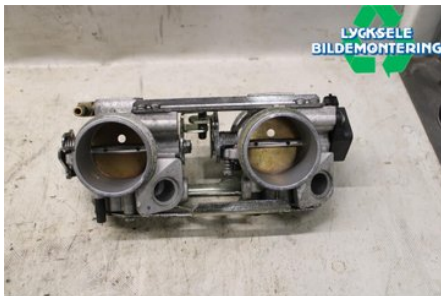

Lagernummer:

W579474

1.250 SEK

Frakt / Leveranstid:

Från 125 SEK / 1-3 dagar

Lycksele Bildemontering AB

Karossvägen 4

92145 Lycksele

Tel: 0950-12140

Fax: 0950-14928

www.lyckselebildemontering.se

Del - Spjällhus

Lagernummer: W579474	Position:	Kvalitet: A	Passar fr./till årsm. -
Nyckod:	Tillverkare: -	Tillverkarkod: -	Originalnr: 420889199
Anmärkning: XM 800etec med TPS			

Fordon - Ski-Doo Snöskoter

Chassinummer: 2BPSTREE8EV000163	Modellår: 2014	Mil: -	Bränsle: -
Färg: Flerf	Färgkod: -	Inredning: -	Inredningskod: -
Växellåda: -	Växellådsnummer: -	Utväxling: -	Gruppkod: -
Motor: -	Motorkod: -	Tillverkningsdatum: -	Registreringsdatum: 20130826
Anmärkning: SUMMIT X 146" 800			